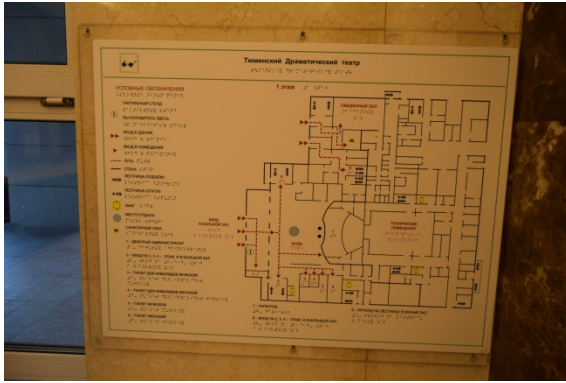

Перемещение между этажами осуществляется на лифте, приспособленном для маломобильных групп населения.

С первого по седьмой ряд партера расположены места для слабовидящих и слабослышащих зрителей. Сбоку от крайних кресел партера в 8 ряду возможно размещение для инвалидов, передвигающихся на кресле-коляске. Также Тюменский драматический театр оснащен индукционными петлями для слабослышащих зрителей.

<p>Зона целевого назначения здания (целевого посещения объекта)</p>	<p>Доступно полностью избирательно:</p> 
<p>Санитарно-гигиенические помещения</p>	<p>Доступно частично всем:</p> 
<p>Система информации и связи (на всех зонах)</p>	<p>Доступно полностью избирательно:</p>  <p>Доступно частично избирательно:</p> 

При оказании ситуационной помощи, большинство услуг на объекте доступны.

Фотоотчет:

	<p>Пути движения внутри здания</p>
---	------------------------------------

Визуальные средства

Визуальные средства

Средства для безопасной эвакуации